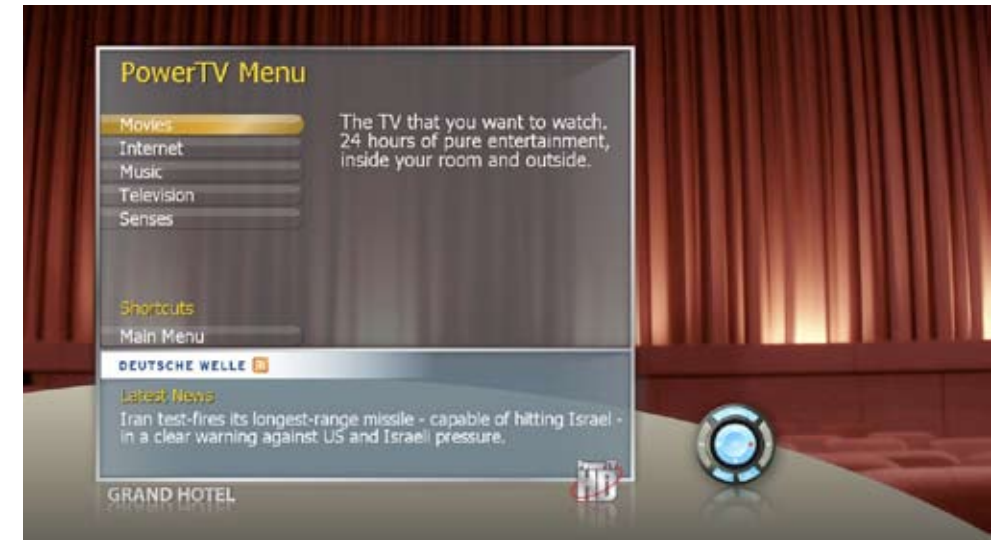

Infinita ricchezza

A differenza del sistema di TV interattiva tradizionale, PowerTV HD consente di sviluppare interfacce più ricche e strutturate. Questo significa non solo maggiori informazioni, ma anche news in tempo reale ad aggiornamento automatico (RSS), un canale video con la formula picture-in-picture (PIP), previsioni del tempo e molto altro. Il tutto sulla stessa schermata. Inoltre, con la risoluzione HD migliora la leggibilità dei testi, anche dalle grandi distanze. L'effetto complessivo è di maggiore ricchezza del contenuto e della qualità, di modernità ed eleganza, di valore percepito nel servizio offerto dall'hotel.

L'interfaccia in alta definizione

Pagina di Benvenuto

Menù Principale

Menù dei Servizi dell'Hotel

Menù dell'intrattenimento