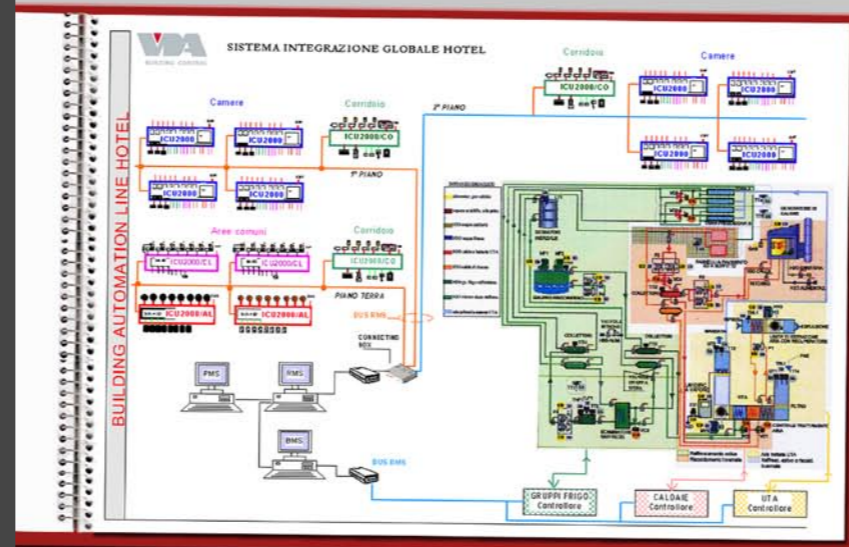

Un metodo di lavoro unico, che ci rende diversi da tutti

VDA Engineering fa del servizio e dell'assistenza tecnica il suo fiore all'occhiello. La fase di pre vendita inizia curando ogni dettaglio. Innanzi tutto, analizziamo i progetti elettrici e termotecnici dell'edificio, valutando le specifiche funzionali che ci sono richieste. Quindi produciamo una serie di proposte tecniche ed economiche che condividiamo con i progettisti. Una volta definita la strategia di lavoro, sviluppiamo il progetto in tutte le sue componenti: generiamo la documentazione tecnica, dettagliamo le logiche di regolazione, controllo e comando, stabiliamo le procedure per i test diagnostici e il collaudo. Infine, mettiamo a punto una strategia di manutenzione che prevede, tra l'altro, accurati programmi di interventi preventivi. In seguito, nella fase di assistenza post vendita garantita da centri specializzati presenti in tutti i principali paesi europei e in Medio Oriente, offriamo un servizio di monitoraggio continuo con interventi di supporto rapidi e completi. È quella che noi chiamiamo l'assistenza perfetta.